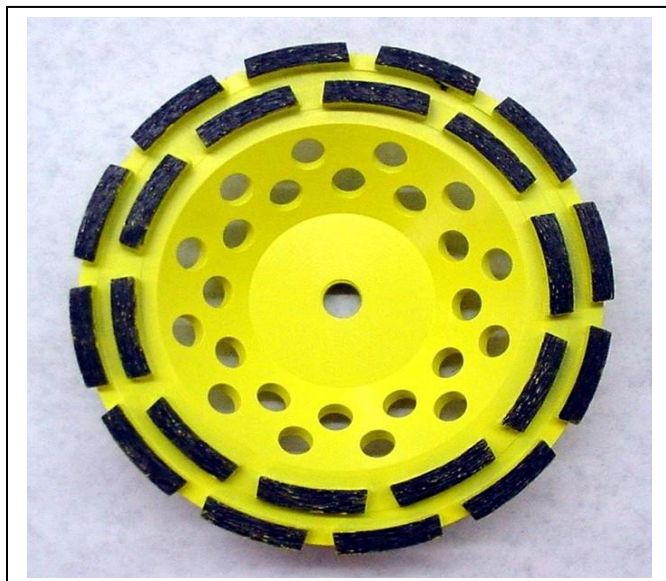

Diamond Plug Stone

FRD 600

**Grits: 16 - 24 - 36 - 30/40
40/50 - 80 - 120 - 150 - 200**

**Diamond
“TURBO”
Wheel**

4”	434 T	458II T
5”	534 T	558II T
7”	734 T	758II T

**Diamond
“Double Row”
Wheel**

4”	434 DR	458II DR
5”	534 DR	558II DR
7”	734 DR	758II DR