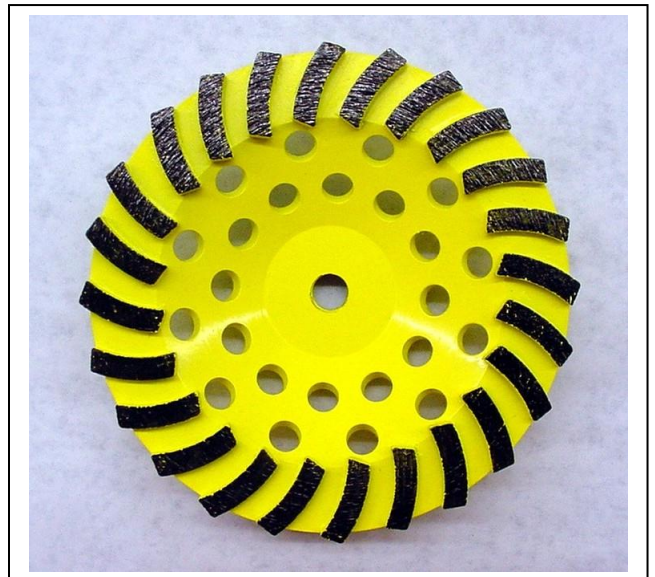

Diamond Plug Stone

FRD 600

**Grits: 16 - 24 - 36 - 30/40
40/50 - 80 - 120 - 150 - 200**

**Diamond
“TURBO”
Wheel**

4”	434 T	458II T
5”	534 T	558II T
7”	734 T	758II T

**Diamond
“Double Row”
Wheel**

4”	434 DR	458II DR
5”	534 DR	558II DR
7”	734 DR	758II DR